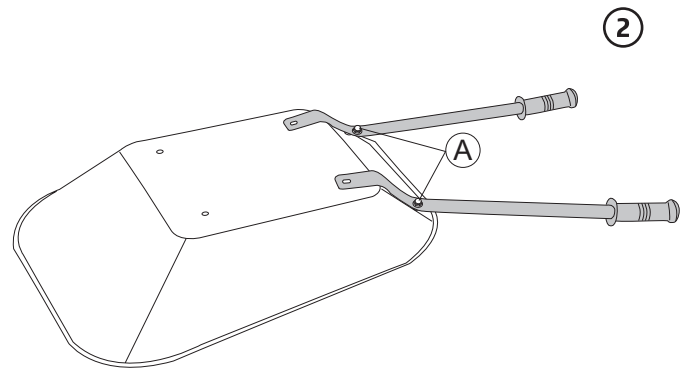

EN Garden Fun Wheelbarrow
Assembly instruction

FR Brouette Jardin
Notice de montage

ES Carretilla diversión en el jardín
Instrucciones de montaje

DE Schubkarre Gartenspaß
Aufbauanleitung

IT Carriola Divertirsi in giardino
Istruzioni di montaggio

Art. Nr. 9515

ALEGLER OHG small foot company
Achimster Straße 7
27755 Delmenhorst / Germany
www.small-foot.de

WARNING! Adult assembly required. **ACHTUNG!** Aufbau nur durch einen Erwachsenen. **ATTENTION!** Assemblage par un adulte requis.
AVVERTENZA! Richiesto assemblaggio da parte di un adulto. **ADVERTENZIA!** Se requiere ensamblaje por un adulto.