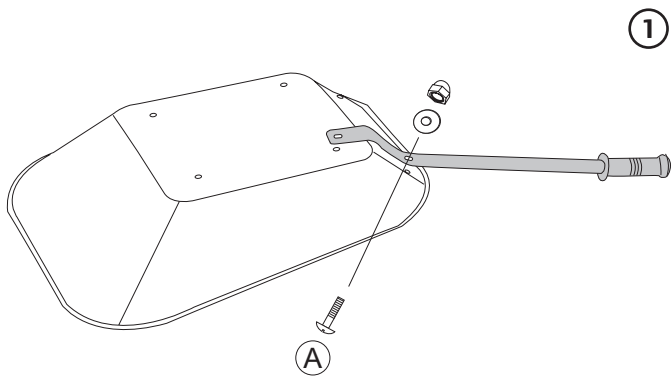

EN Garden Fun Wheelbarrow
Assembly instruction

FR Brouette Jardin
Notice de montage

ES Carretilla diversión en el jardín
Instrucciones de montaje

DE Schubkarre Gartenspaß
Aufbauanleitung

IT Carriola Divertirsi in giardino
Istruzioni di montaggio

Art. Nr. 9515

ALEGLER OHG small foot company
Achimster Straße 7
27755 Delmenhorst / Germany
www.small-foot.de

WARNING! Adult assembly required. **ACHTUNG!** Aufbau nur durch einen Erwachsenen. **ATTENTION!** Assemblage par un adulte requis.
AVVERTENZA! Richiesto assemblaggio da parte di un adulto. **ADVERTENZIA!** Se requiere ensamblaje por un adulto.