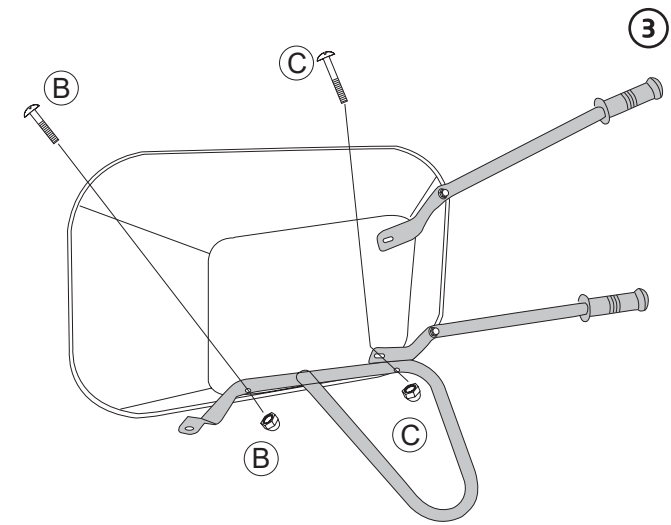

EN Garden Fun Wheelbarrow
Assembly instruction

FR Brouette Jardin
Notice de montage

ES Carretilla diversión en el jardín
Instrucciones de montaje

DE Schubkarre Gartenspaß
Aufbauanleitung

IT Carriola Divertirsi in giardino
Istruzioni di montaggio

Art. Nr. 9515

ALEGLER OHG small foot company
Achimster Straße 7
27755 Delmenhorst / Germany
www.small-foot.de

WARNING! Adult assembly required. **ACHTUNG!** Aufbau nur durch einen Erwachsenen. **ATTENTION!** Assemblage par un adulte requis.
AVVERTENZA! Richiesto assemblaggio da parte di un adulto. **ADVERTENZIA!** Se requiere ensamblaje por un adulto.