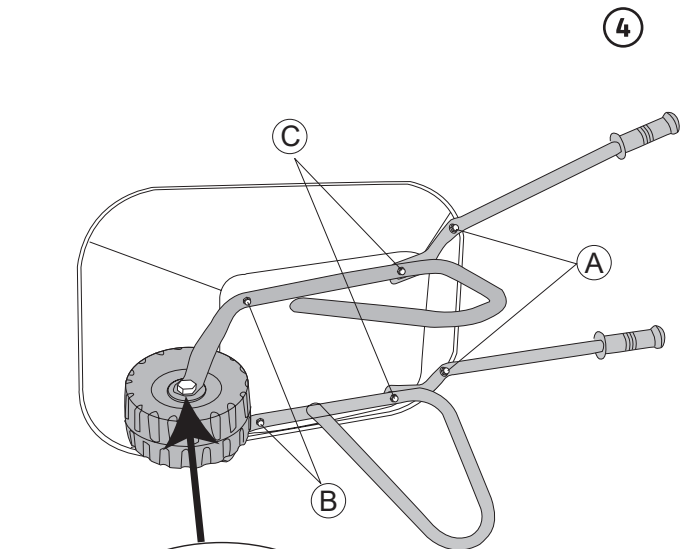

EN Garden Fun Wheelbarrow
Assembly instruction

FR Brouette Jardin
Notice de montage

ES Carretilla diversión en el jardín
Instrucciones de montaje

DE Schubkarre Gartenspaß
Aufbauanleitung

IT Carriola Divertirsi in giardino
Istruzioni di montaggio

Art. Nr. 9515

ALEGLER OHG small foot company
Achimster Straße 7
27755 Delmenhorst / Germany
www.small-foot.de

WARNING! Adult assembly required. **ACHTUNG!** Aufbau nur durch einen Erwachsenen. **ATTENTION!** Assemblage par un adulte requis.
AVVERTENZA! Richiesto assemblaggio da parte di un adulto. **ADVERTENZIA!** Se requiere ensamblaje por un adulto.