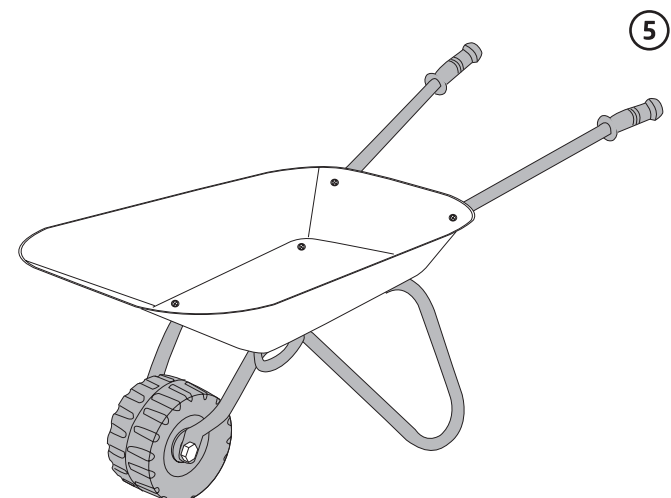

EN Garden Fun Wheelbarrow
Assembly instruction

FR Brouette Jardin
Notice de montage

ES Carretilla diversión en el jardín
Instrucciones de montaje

DE Schubkarre Gartenspaß
Aufbauanleitung

IT Carriola Divertirsi in giardino
Istruzioni di montaggio

Art. Nr. 9515

ALEGLER OHG small foot company
Achimster Straße 7
27755 Delmenhorst / Germany
www.small-foot.de

WARNING! Adult assembly required. **ACHTUNG!** Aufbau nur durch einen Erwachsenen. **ATTENTION!** Assemblage par un adulte requis.
AVVERTENZA! Richiesto assemblaggio da parte di un adulto. **ADVERTENZIA!** Se requiere ensamblaje por un adulto.