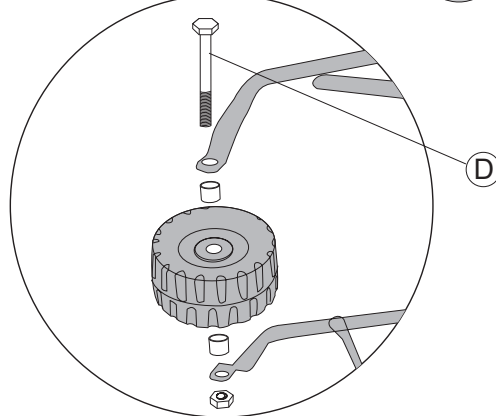

EN Garden Fun Wheelbarrow
Assembly instruction

FR Brouette Jardin
Notice de montage

ES Carretilla diversión en el jardín
Instrucciones de montaje

DE Schubkarre Gartenspaß
Aufbauanleitung

IT Carriola Divertirsi in giardino
Istruzioni di montaggio

Art. Nr. 9515

ALEGLER OHG small foot company
Achimster Straße 7
27755 Delmenhorst / Germany
www.small-foot.de

WARNING! Adult assembly required. **ACHTUNG!** Aufbau nur durch einen Erwachsenen. **ATTENTION!** Assemblage par un adulte requis.
AVVERTENZA! Richiesto assemblaggio da parte di un adulto. **ADVERTENZIA!** Se requiere ensamblaje por un adulto.