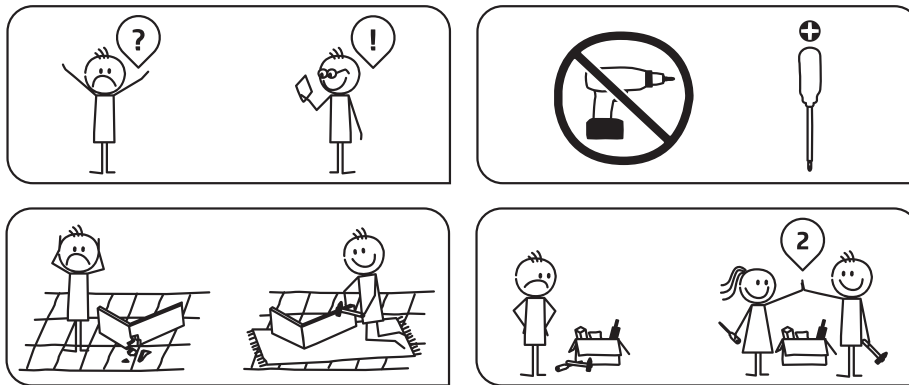

Wheelbarrow with Gardening Tools

Assembly instruction

Schubkarre mit Gartenwerkzeug

Aufbauanleitung

Brouette avec outils de jardin

Notice de montage

Carriola con utensili da giardino

Istruzioni di montaggio

Carretilla con herramientas para jardín

Instrucciones de montaje

			
x 1	x 2	x 2	x 1
 M5 • 12mm	 M5 • 16mm	 M5 • 20mm	 D x 1
A x 2	B x 2	C x 2	

WARNING! Adult assembly required. ACHTUNG! Aufbau nur durch einen Erwachsenen. ATTENTION! Assemblage par un adulte requis. AVVERTENZA! Richiesto assemblaggio da parte di un adulto. ADVERTENCIA! Se requiere ensamblaje por un adulto.