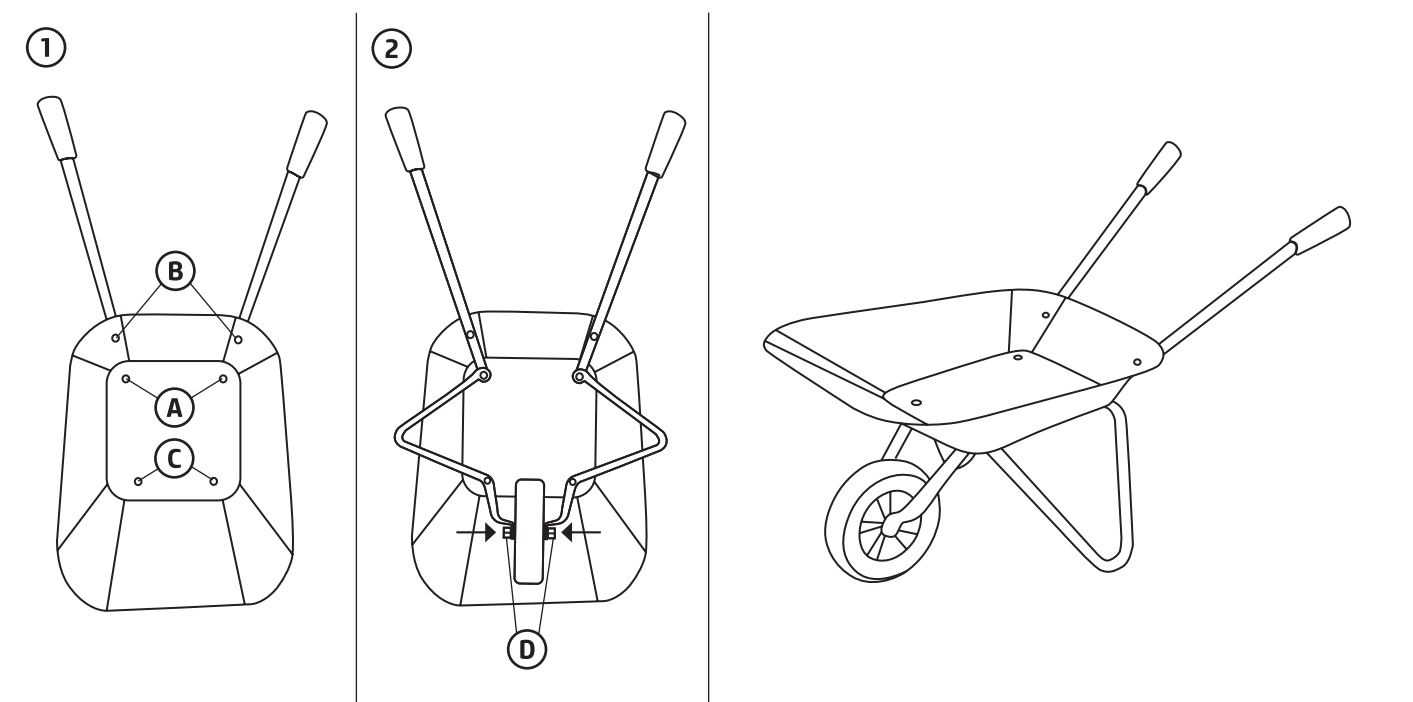

Wheelbarrow with Gardening Tools

Assembly instruction

Schubkarre mit Gartenwerkzeug

Aufbauanleitung

Brouette avec outils de jardin

Notice de montage

Carriola con utensili da giardino

Istruzioni di montaggio

Carretilla con herramientas para jardín

Instrucciones de montaje

			
x 1	x 2	x 2	x 1
 M5 • 12mm	 M5 • 16mm	 M5 • 20mm	 D x 1
A x 2	B x 2	C x 2	

WARNING! Adult assembly required. ACHTUNG! Aufbau nur durch einen Erwachsenen. ATTENTION! Assemblage par un adulte requis. AVVERTENZA! Richiesto assemblaggio da parte di un adulto. ADVERTENCIA! Se requiere ensamblaje por un adulto.