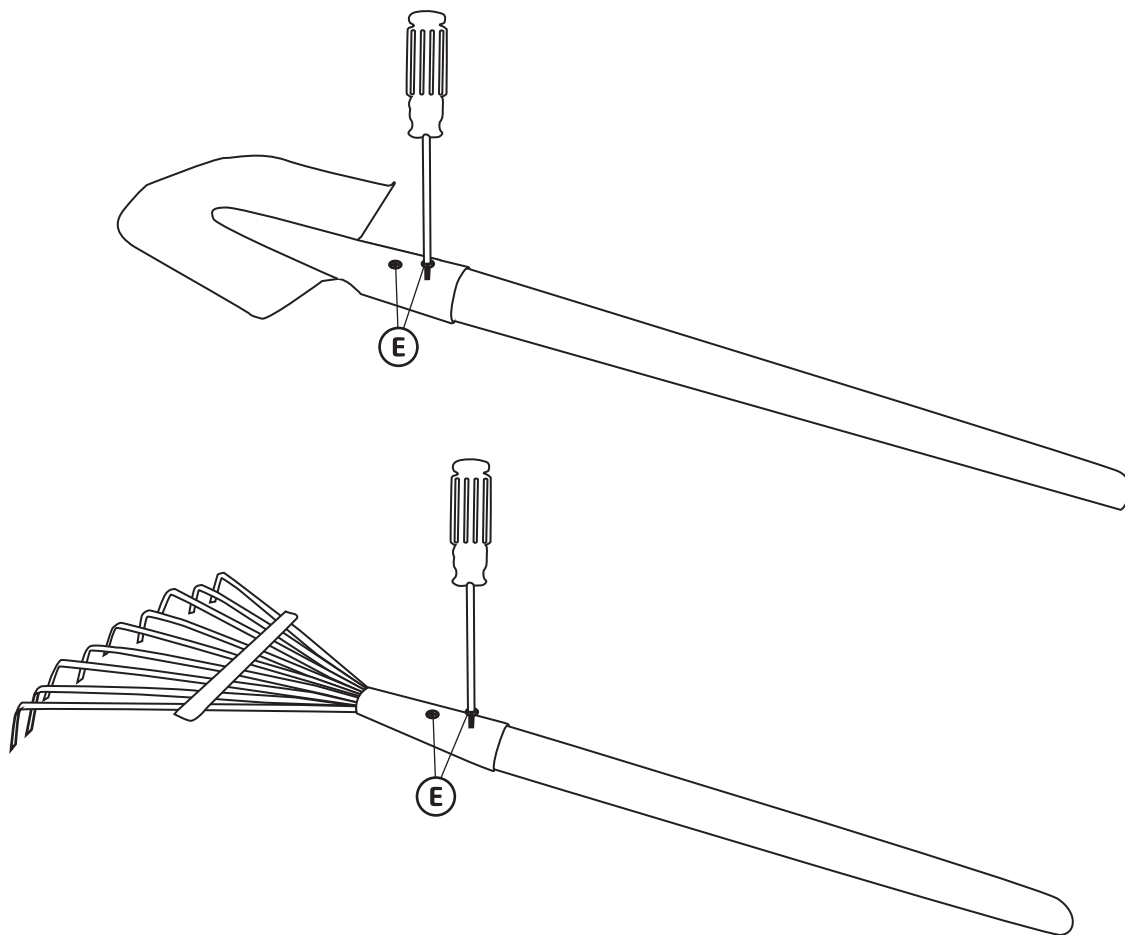

Art. Nr. 11627

WARNING! Adult assembly required. ACHTUNG! Aufbau nur durch einen Erwachsenen. ATTENTION! Assemblage par un adulte requis. AVVERTENZA! Richiesto assemblaggio da parte di un adulto. ADVERTENCIA! Se requiere ensamblaje por un adulto.