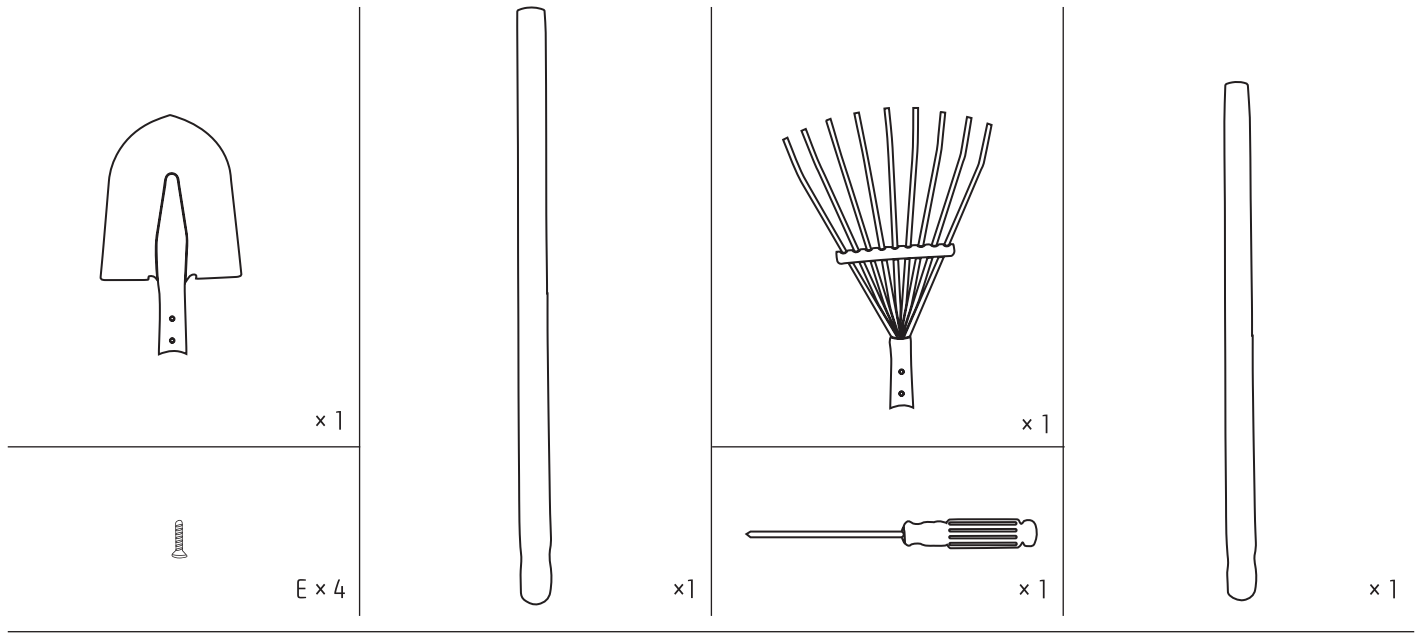

Art. Nr. 11627

WARNING! Adult assembly required. ACHTUNG! Aufbau nur durch einen Erwachsenen. ATTENTION! Assemblage par un adulte requis. AVVERTENZA! Richiesto assemblaggio da parte di un adulto. ADVERTENCIA! Se requiere ensamblaje por un adulto.