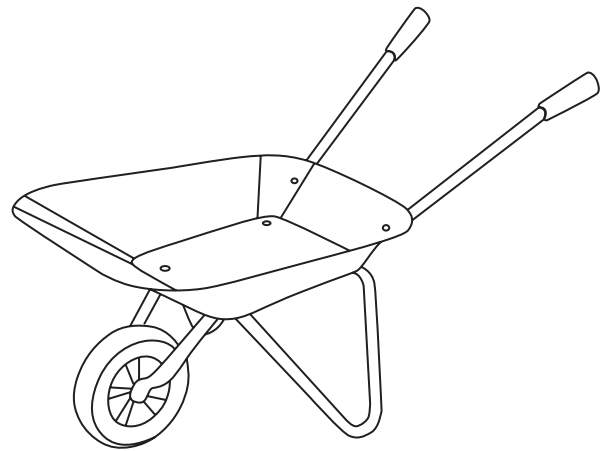

Wheelbarrow with Gardening Tools

Assembly instruction

Schubkarre mit Gartenwerkzeug

Aufbauanleitung

Brouette avec outils de jardin

Notice de montage

Carriola con utensili da giardino

Istruzioni di montaggio

Carretilla con herramientas para jardín

Instrucciones de montaje

			
x 1	x 2	x 2	x 1
 M5 • 12mm	 M5 • 16mm	 M5 • 20mm	 D x 1
A x 2	B x 2	C x 2	

WARNING! Adult assembly required. ACHTUNG! Aufbau nur durch einen Erwachsenen. ATTENTION! Assemblage par un adulte requis. AVVERTENZA! Richiesto assemblaggio da parte di un adulto. ADVERTENCIA! Se requiere ensamblaje por un adulto.