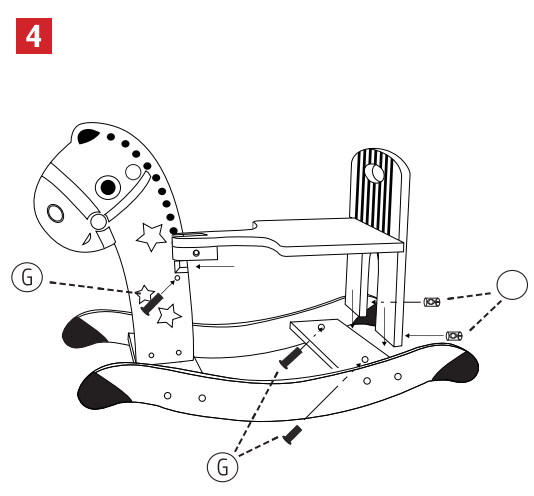

Aufbauanleitung - Assembly Instructions

Schaukelpferd Sternchen - Rocking horse Starlet

Art. Nr. 10387

Find us on facebook.com/smallfootlegler

Legler OHG small foot company
 Achimer Straße 7
 27755 Delmenhorst / Germany
 www.smallfoot-legler.com