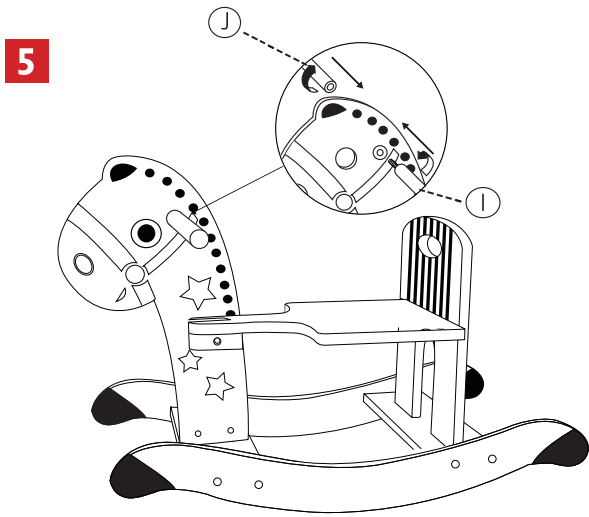

Aufbauanleitung - Assembly Instructions

Schaukelpferd Sternchen - Rocking horse Starlet

Art. Nr. 10387

Find us on facebook.com/smallfootlegler

Legler OHG small foot company
 Achimer Straße 7
 27755 Delmenhorst / Germany
 www.smallfoot-legler.com