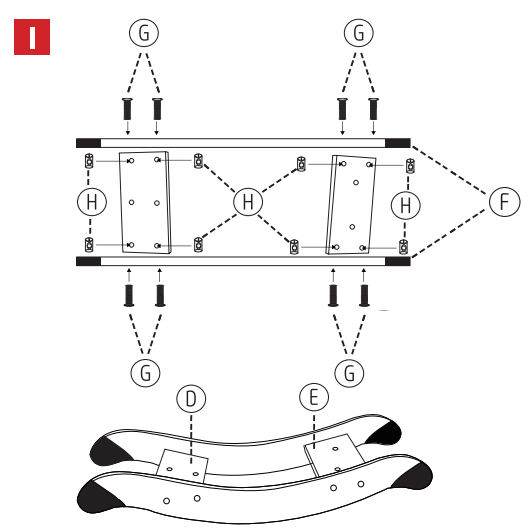

Aufbauanleitung - Assembly Instructions

Schaukelpferd Sternchen - Rocking horse Starlet

Art. Nr. 10387

Find us on facebook.com/smallfootlegler

Legler OHG small foot company
 Achimer Straße 7
 27755 Delmenhorst / Germany
 www.smallfoot-legler.com