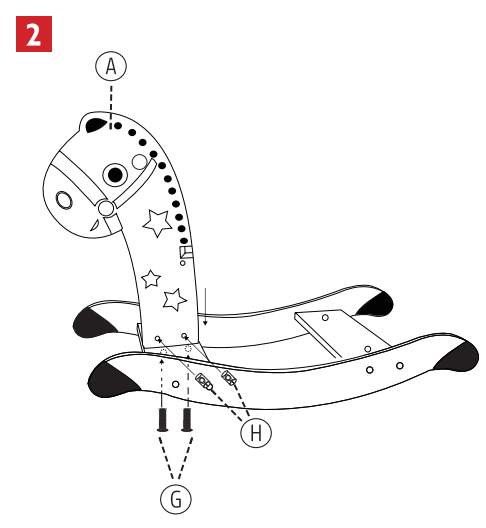

Aufbauanleitung - Assembly Instructions

Schaukelpferd Sternchen - Rocking horse Starlet

Art. Nr. 10387

Find us on facebook.com/smallfootlegler

Legler OHG small foot company
 Achimer Straße 7
 27755 Delmenhorst / Germany
 www.smallfoot-legler.com