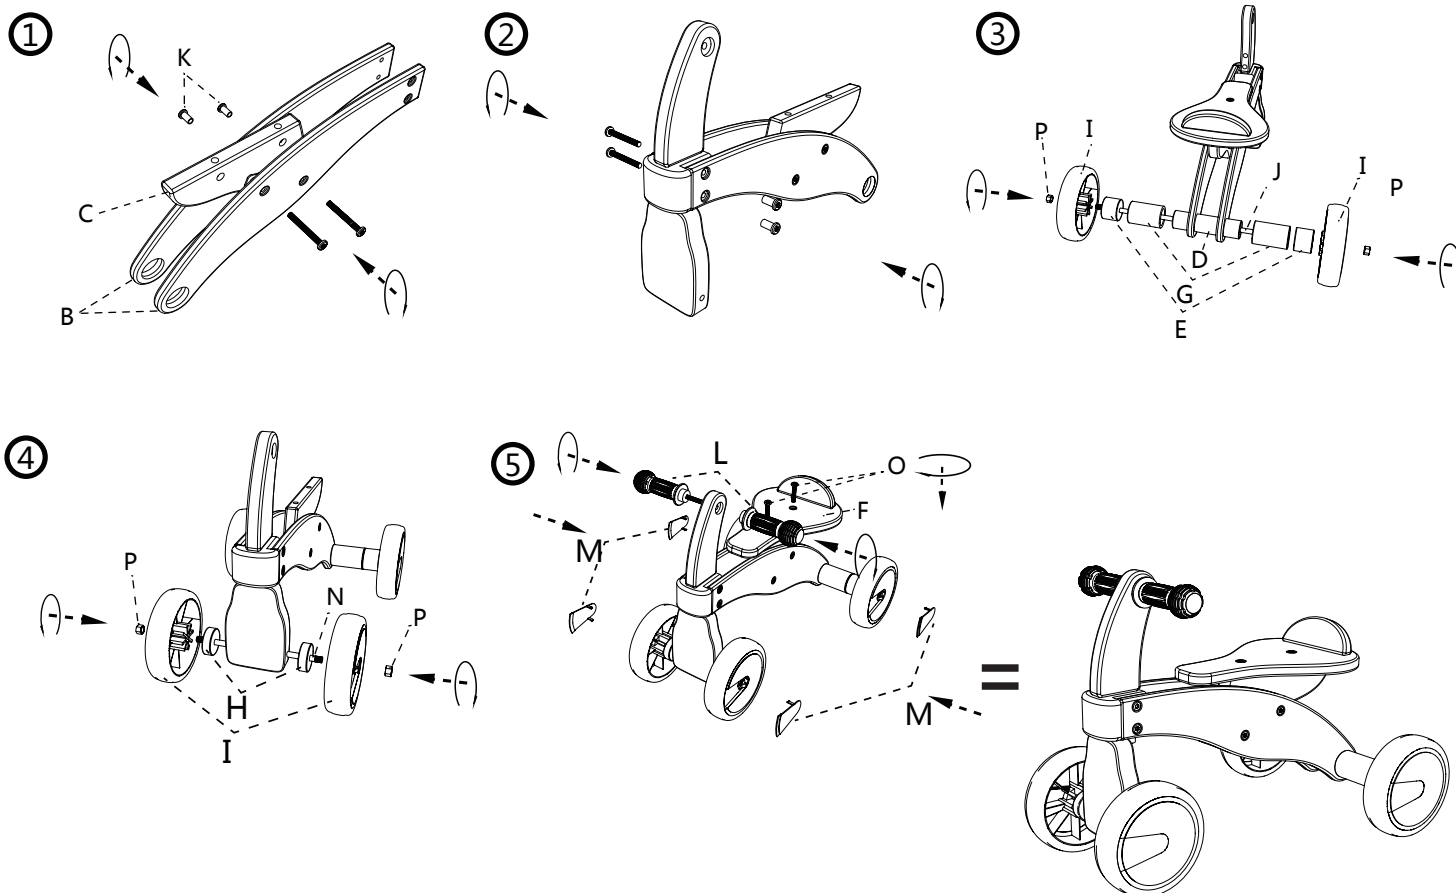

Aufbauanleitung - Assembly Instructions

Rutscher Roter Rase - Ride-Car red speeder

Art. Nr. 10233

	A		BC		DE		H
x1	x1	x2	x2	x1	x1	x1	x1
	F		G		I		J
x1	x1	x2	x2	x4	x4	x1	x1
	K		L		M		N
x4	x4	x4	x4	x4	x4	x1	x1
	O		P		Q		
x2	x2	x4	x4	x1			

small foot company
 Achimer Straße 7
 27755 Delmenhorst / Germany
 info@smallfootcompany.com
 www.smallfootcompany.com

⚠ ACHTUNG! Aufbau nur durch einen Erwachsenen!

⚠ ATTENTION! Assembly by an Adult!