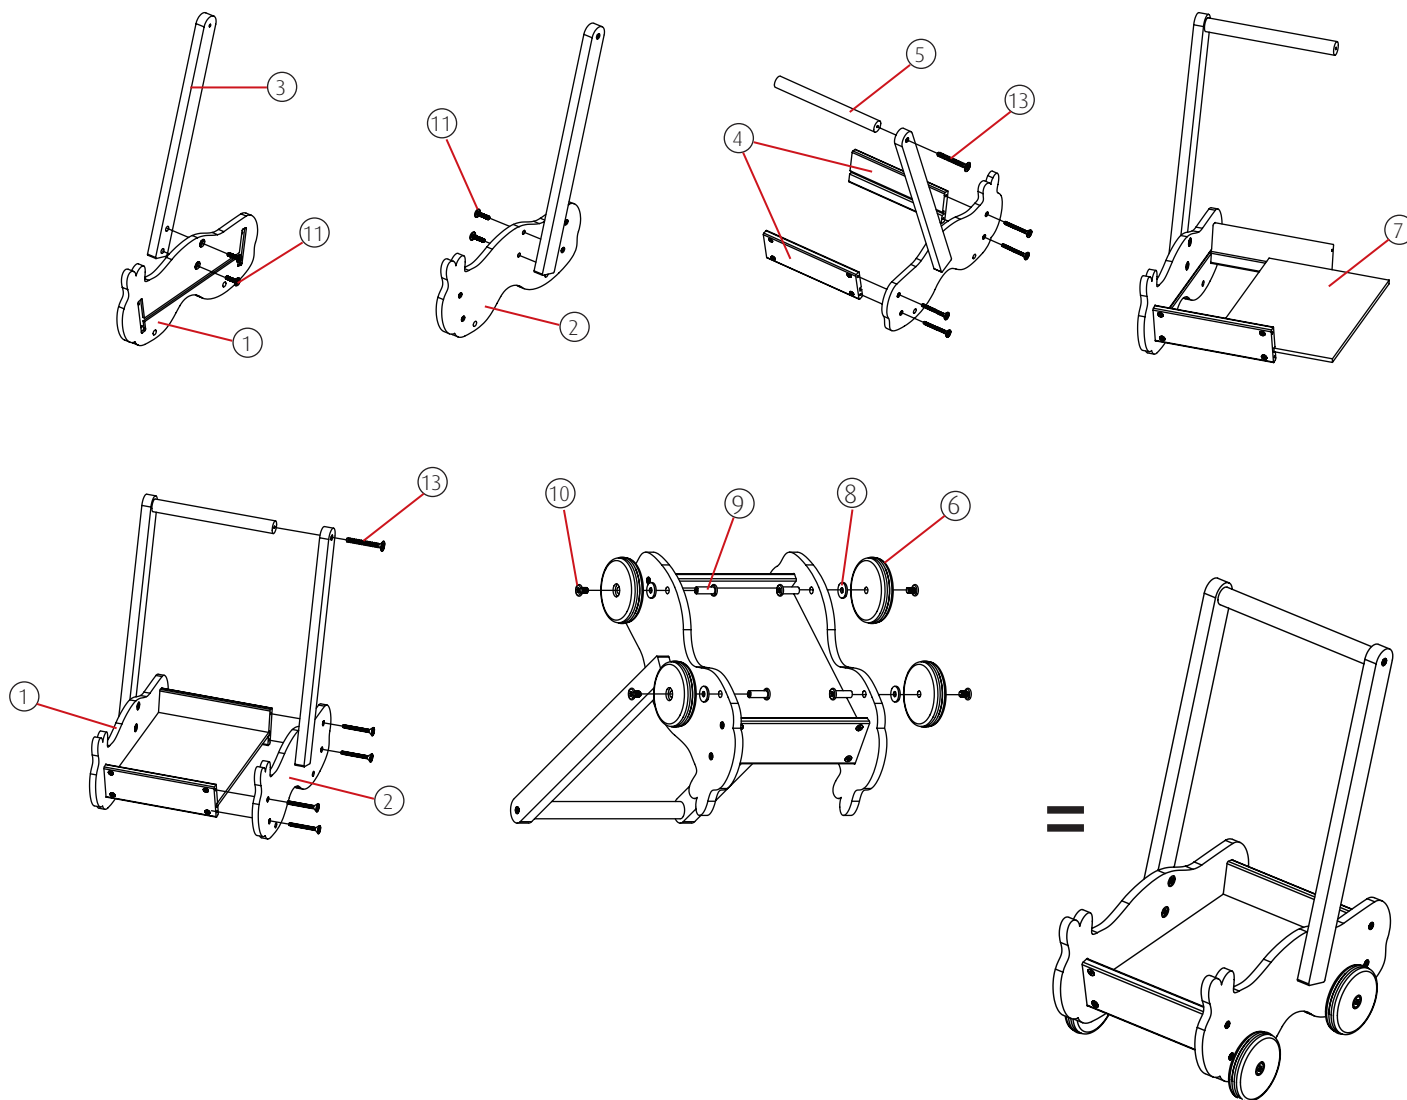

# Aufbauanleitung - Assembly Instructions

## Raupe Nimmersatt Lauflernwagen - Very hungry Caterpillar Training Walker

Art. Nr. 10065

small foot company  
Achimer Straße 7  
27755 Delmenhorst / Germany  
info@smallfootcompany.com  
www.smallfootcompany.com